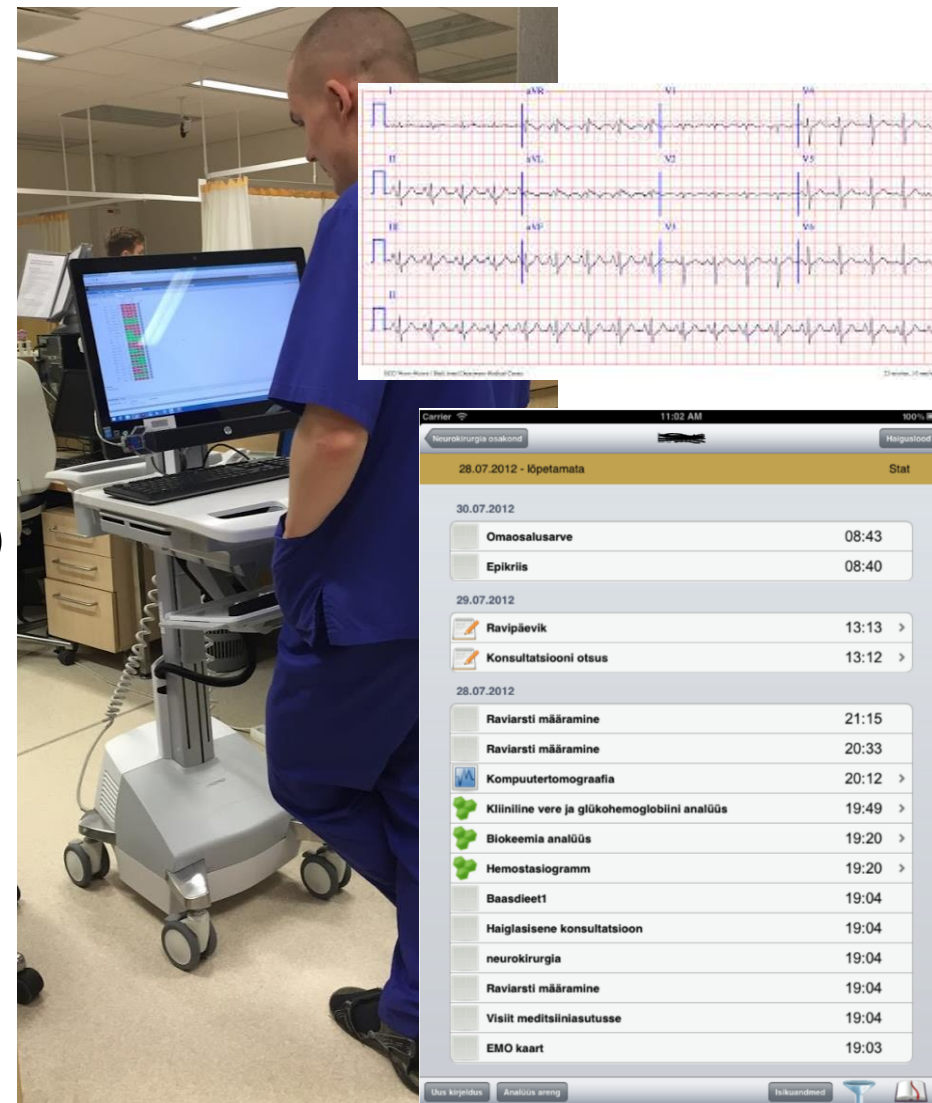

Tänane wifi

- Keskkontroller 100 AP
- Aruba virtuaalkontroller 50 AP
- Wifi kasutajad:
  - Personal (arstid, õed, insenerid, kontoritöötajad)
  - Erinevad seadmed
  - Patsiendid ja külalised