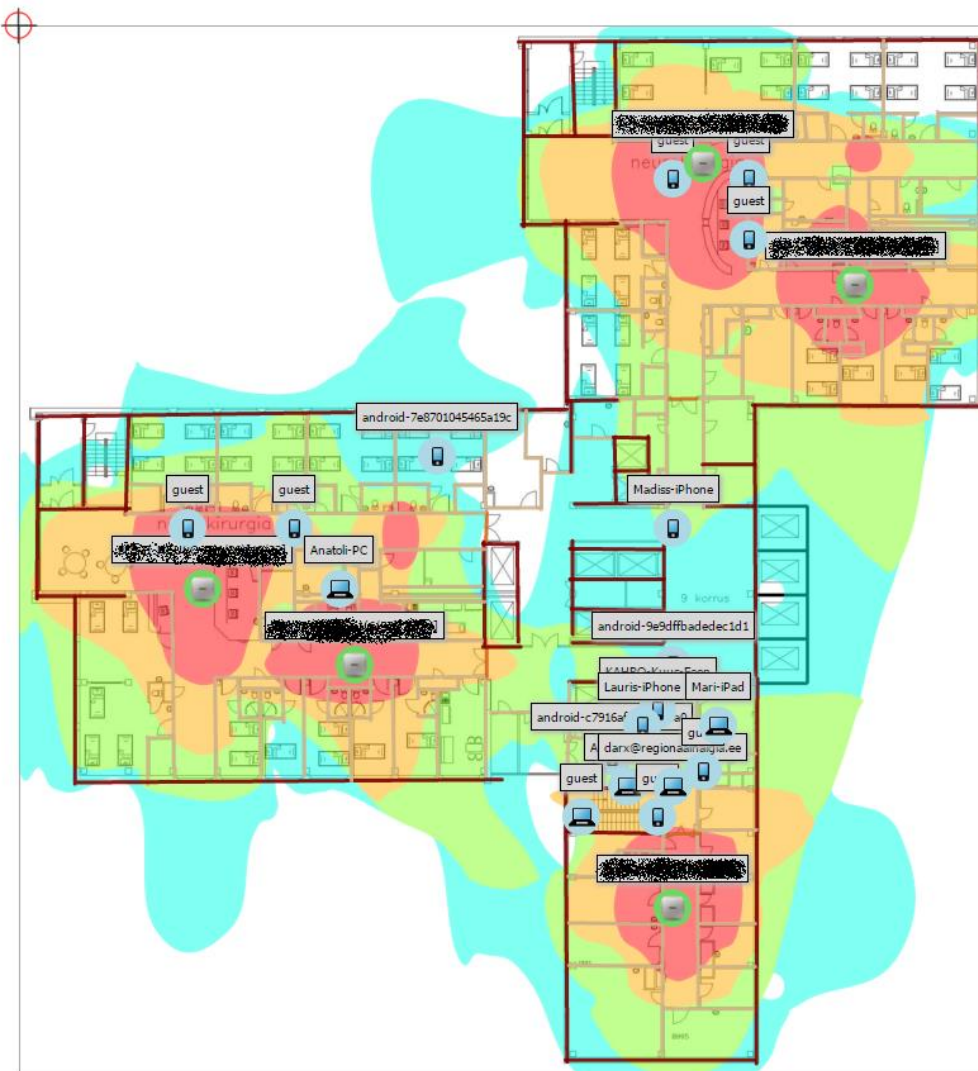

# Regionaalhaigla

- Põhja-Eesti Regionaalhaigla
- Tütarhaiglad
- ✚ Kiirabipunktid ja -brigaadid

# Tänane wifi

- Keskkontroller 100 AP
- Aruba virtuaalkontroller 50 AP
- Wifi kasutajad:
  - Personal (arstid, õed, insenerid, kontoritöötajad)
  - Erinevad seadmed
  - Patsiendid ja külalised

## Leviala, käideldavus ja turvalisus

- Leviala on haigla hoones raske planeerida
- Ei piisa ühest keskseadmest
- Meditsiiniseadmete wifi turvalisus pole alati kõige kaasaegsem